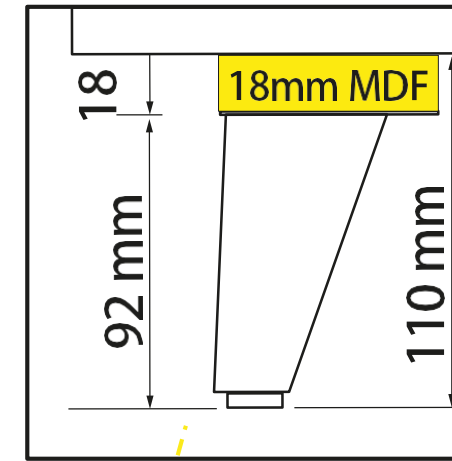

Sound Desk Pro