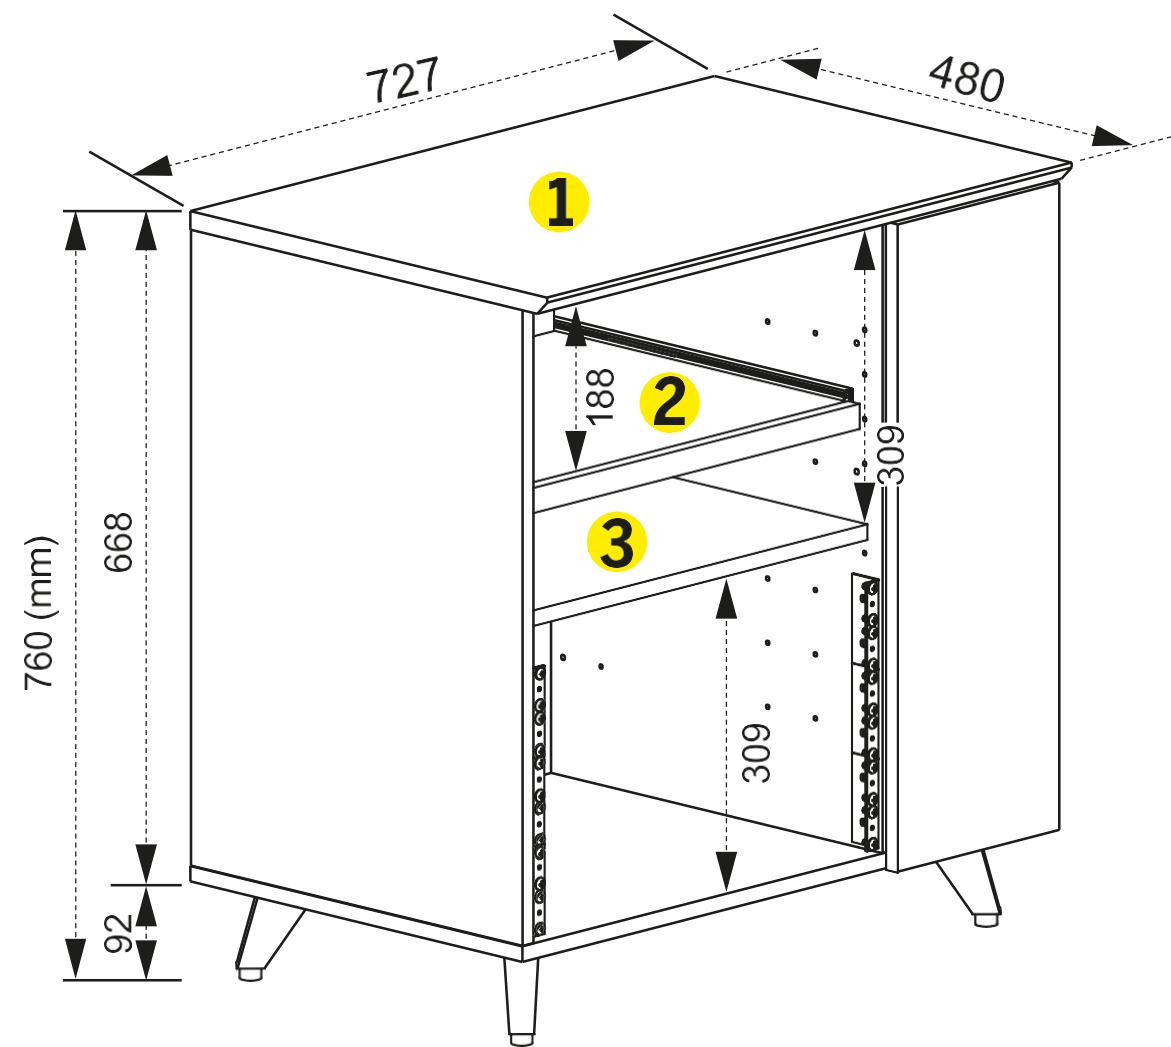

Modular Side Rack

Размеры: (Д) 727 x (В) 760 x (Г) 480 мм

- 1** макс. 35 кг
- 2** макс. 20 кг
- 3** макс. 20 кг
- 4** макс. 7 кг
(полностью выдвинутая)

варианты разделения

варианты разделения

MODULAR SIDE RACK

GLORIOUS

Sound Desk Pro

Workbench

Sound Desk Compact

MODULAR SIDE RACK

GLORIOUS