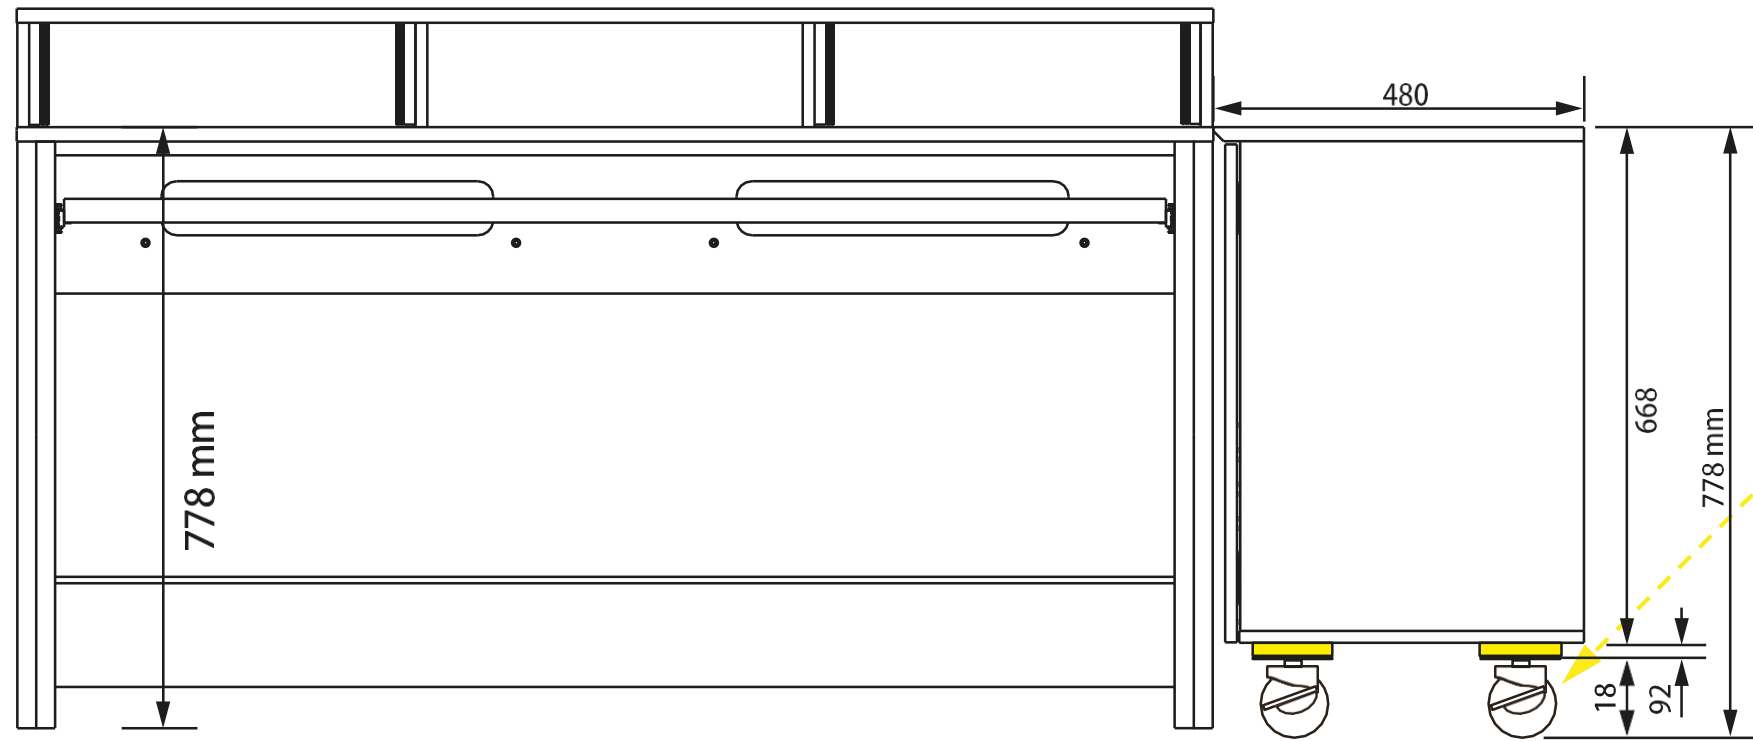

Sound Desk Pro