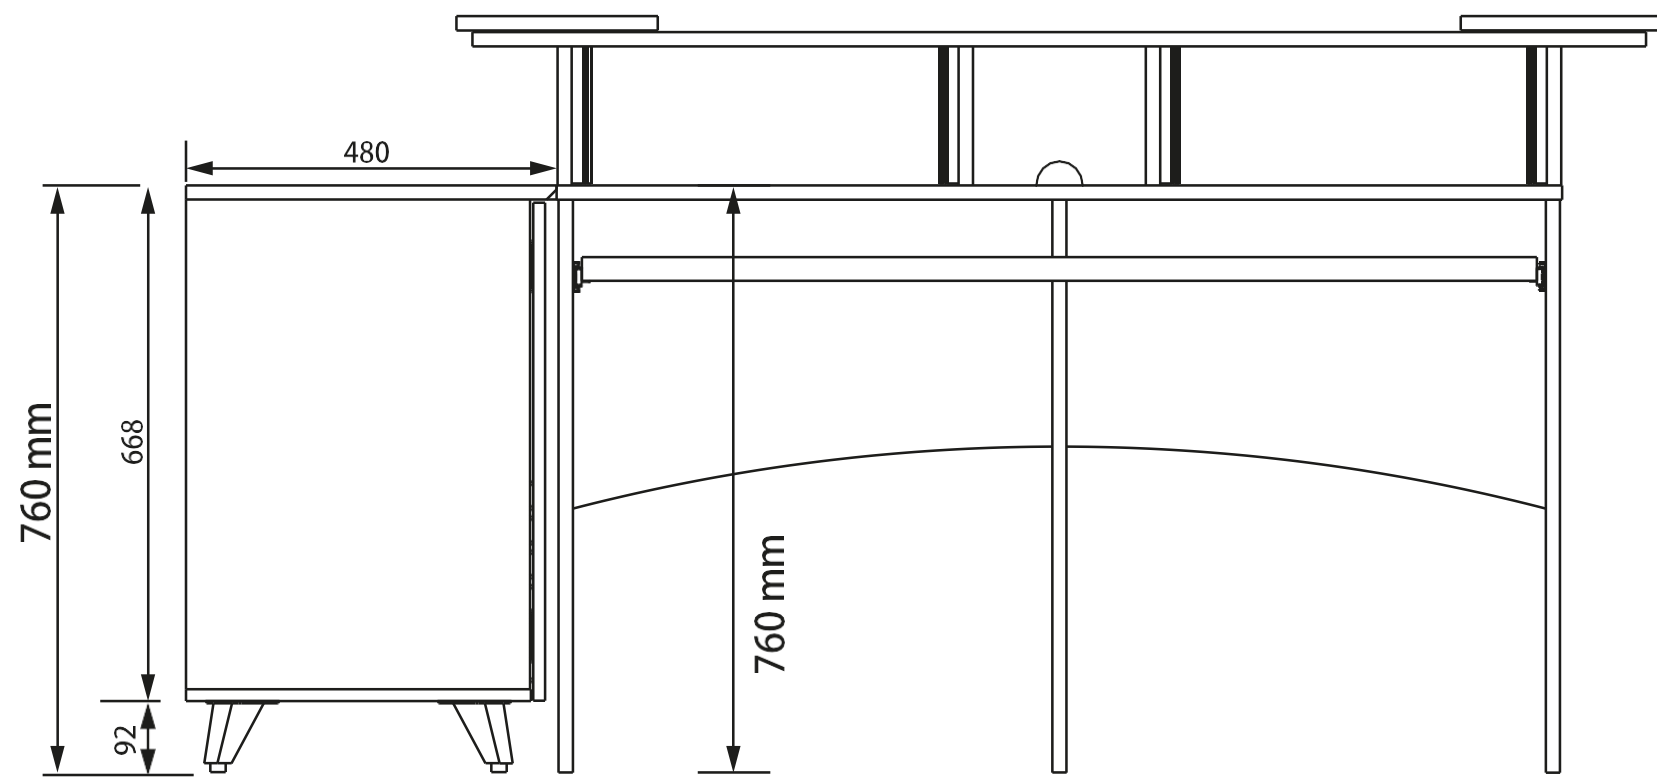

Modular Side Rack

Размеры: (Д) 727 x (В) 760 x (Г) 480 мм

- 1** макс. 35 кг
- 2** макс. 20 кг
- 3** макс. 20 кг
- 4** макс. 7 кг
(полностью выдвинутая)

варианты разделения

варианты разделения

MODULAR SIDE RACK

GLORIOUS

Sound Desk Pro

Workbench

Sound Desk Compact

MODULAR SIDE RACK

GLORIOUS