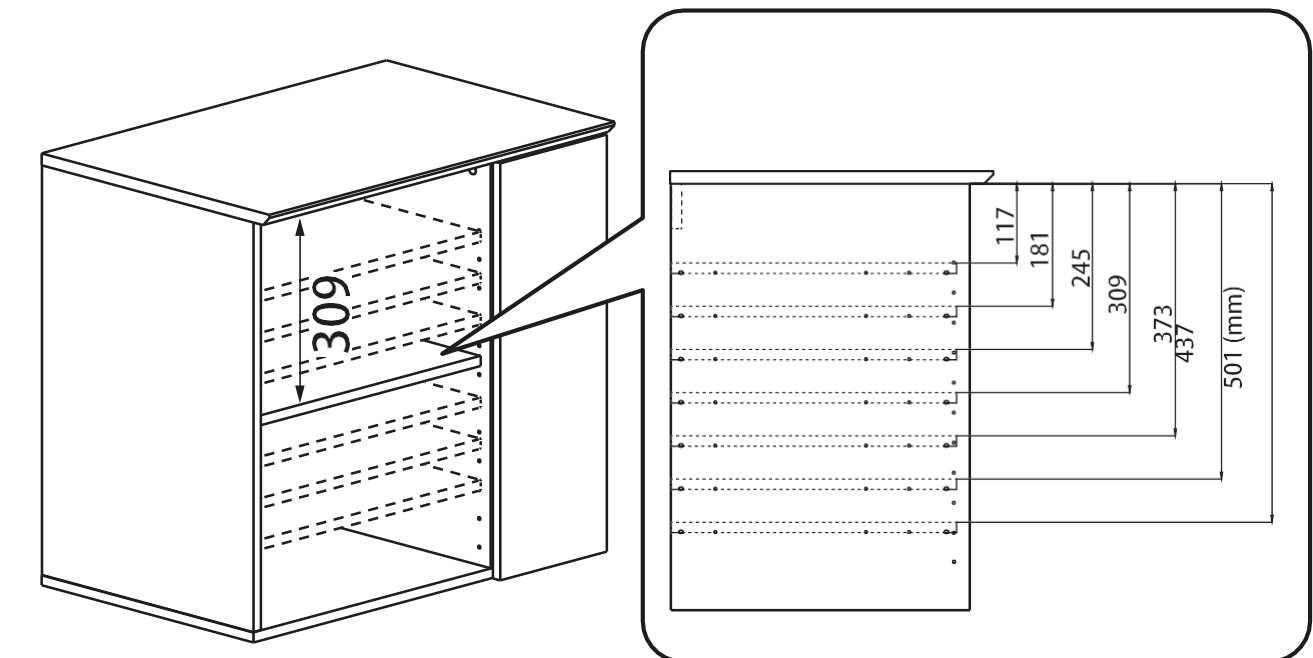

Modular Side Rack

Размеры: (Д) 727 x (В) 760 x (Г) 480 мм

- 1** макс. 35 кг
- 2** макс. 20 кг
- 3** макс. 20 кг
- 4** макс. 7 кг
(полностью выдвинутая)

варианты разделения

варианты разделения

MODULAR SIDE RACK