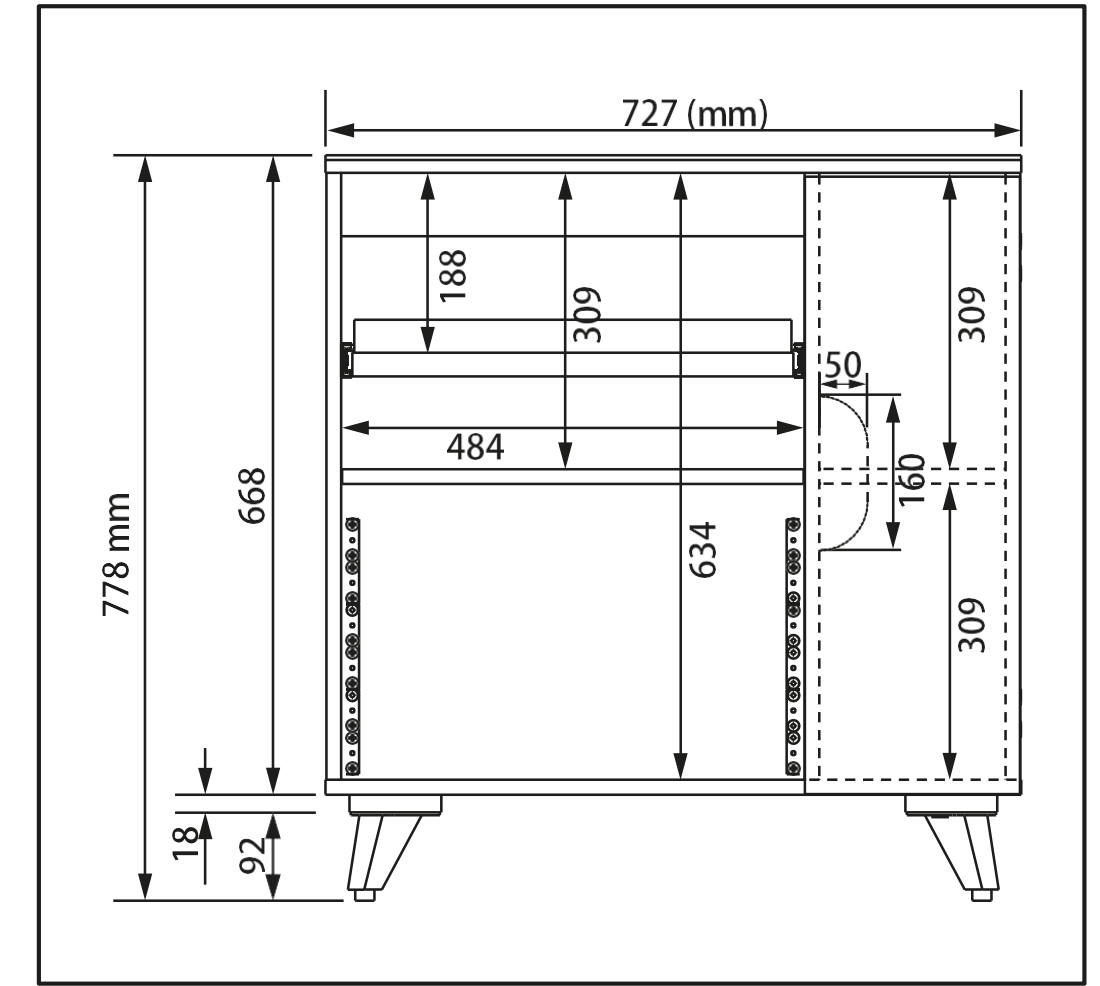

Sound Desk Pro