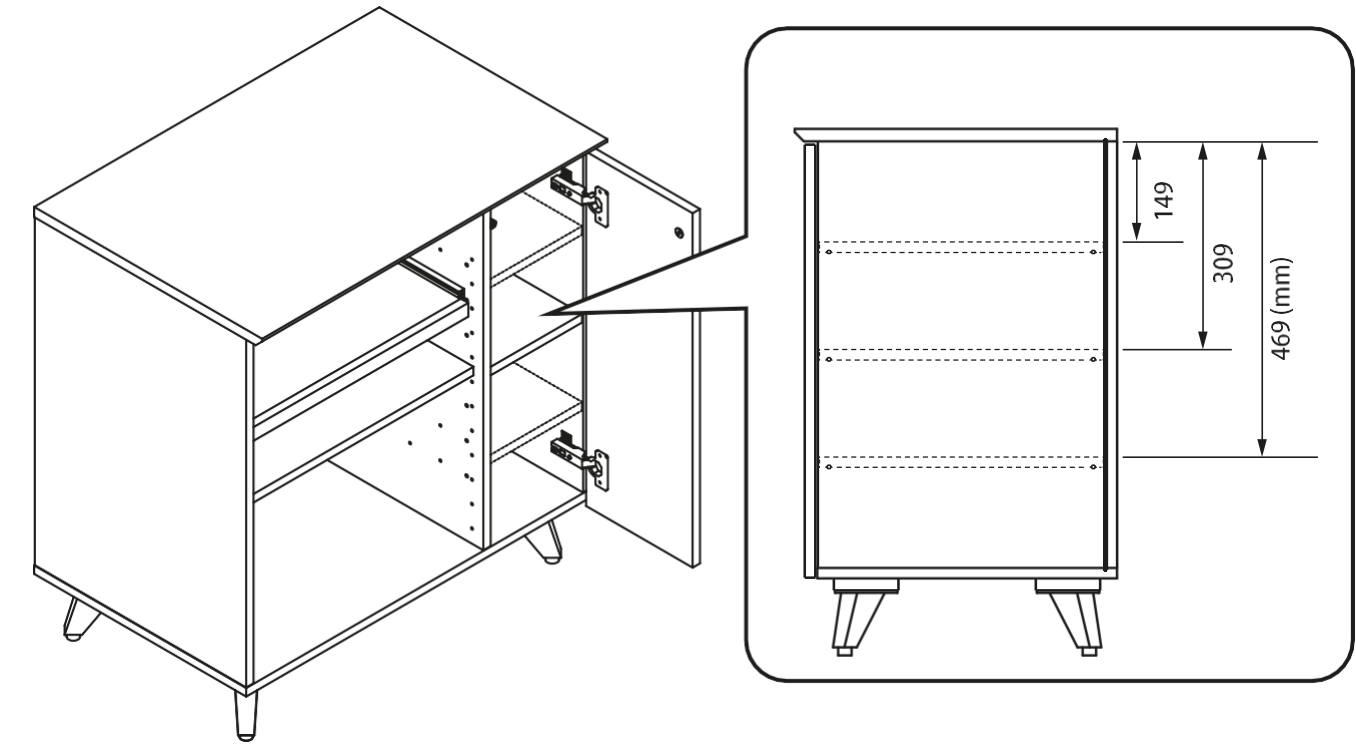

Modular Side Rack

Размеры: (Д) 727 x (В) 760 x (Г) 480 мм

- 1** макс. 35 кг
- 2** макс. 20 кг
- 3** макс. 20 кг
- 4** макс. 7 кг
(полностью выдвинутая)

варианты разделения

варианты разделения

MODULAR SIDE RACK

GLORIOUS

Sound Desk Pro

Workbench

Sound Desk Compact

MODULAR SIDE RACK

GLORIOUS