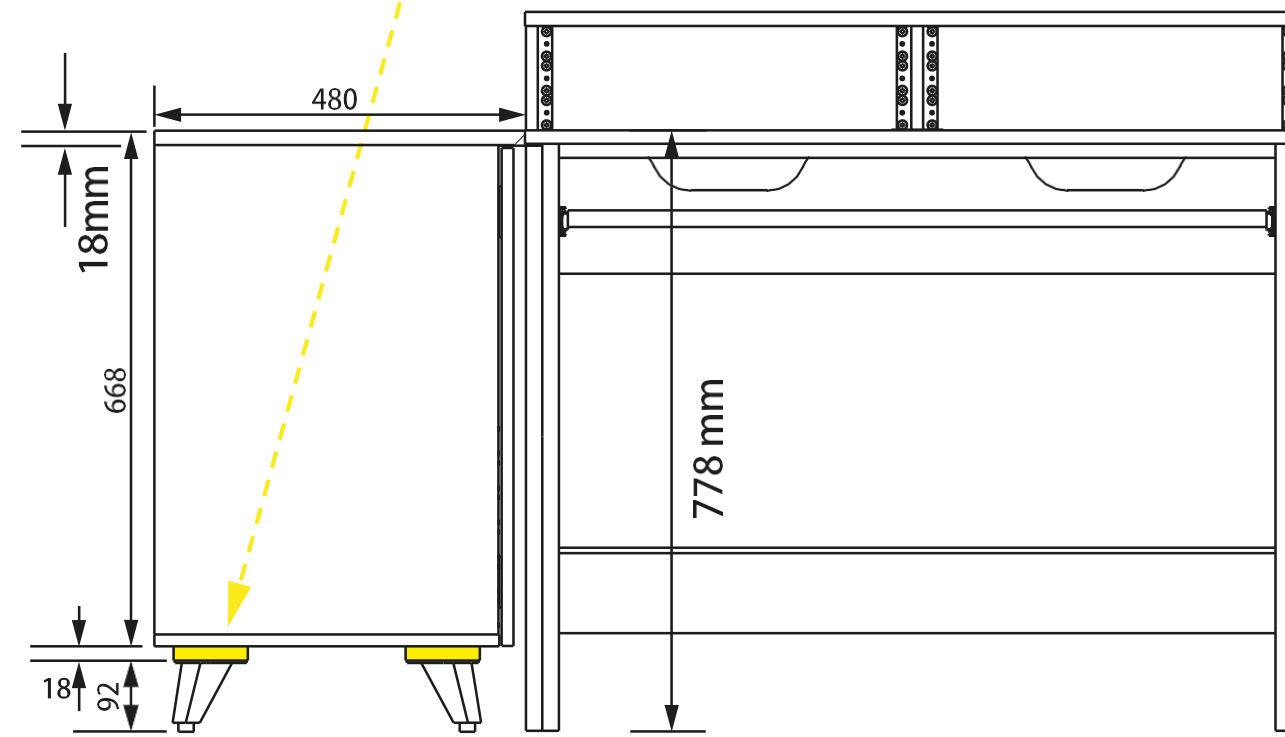

Sound Desk Compact

MODULAR SIDE RACK

GLORIOUS