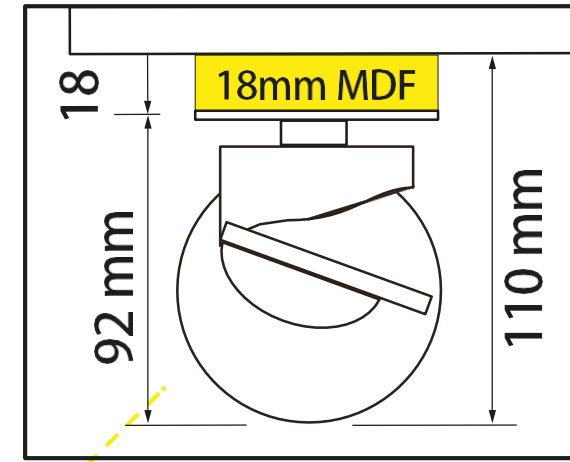

Sound Desk Pro