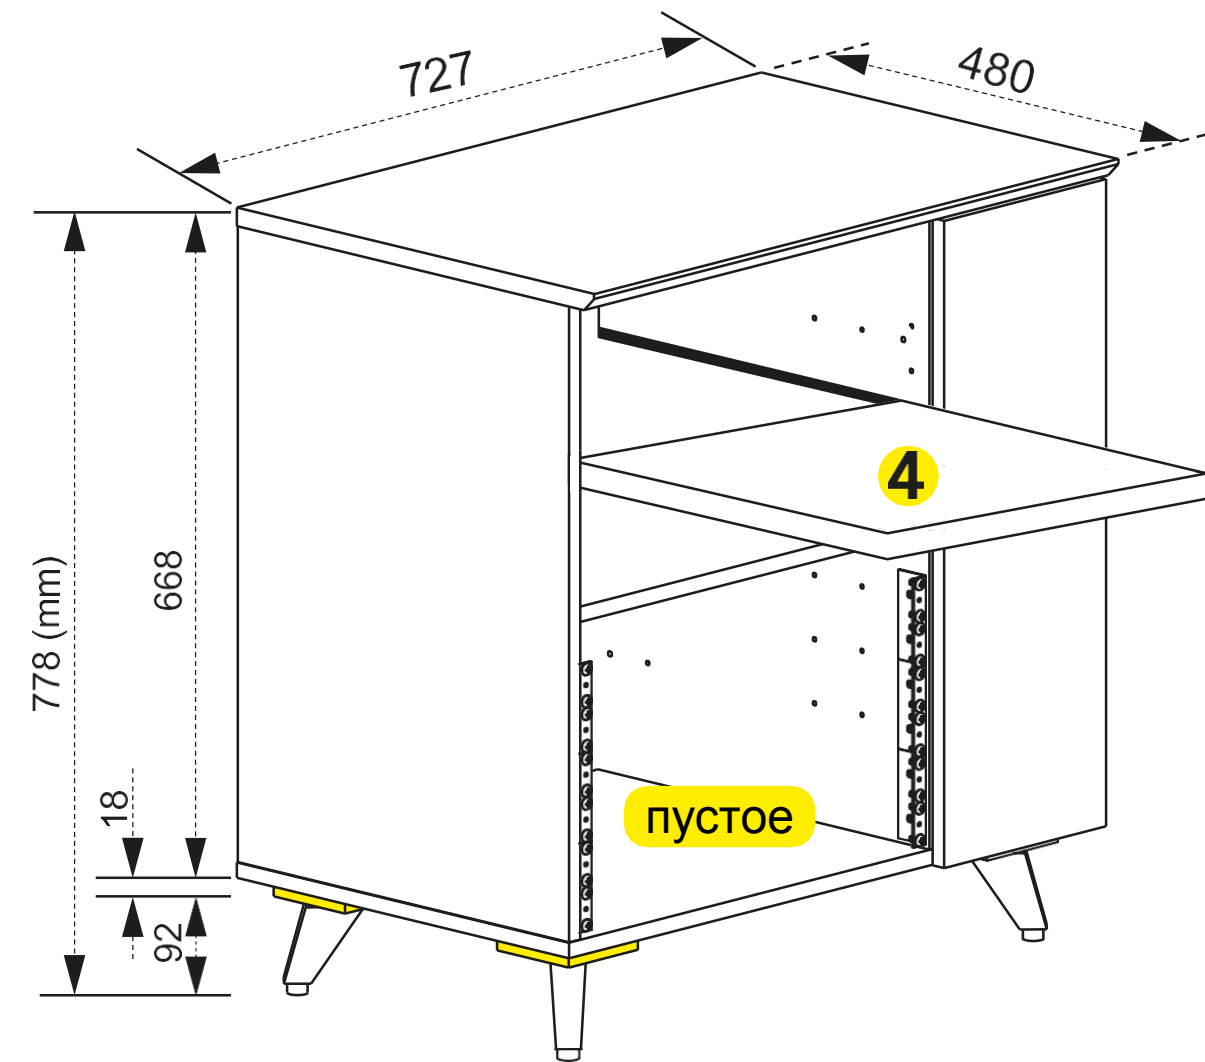

Modular Side Rack

Размеры: (Д) 727 x (В) 760 x (Г) 480 мм

- 1** макс. 35 кг
- 2** макс. 20 кг
- 3** макс. 20 кг
- 4** макс. 7 кг
(полностью выдвинутая)

варианты разделения

варианты разделения

MODULAR SIDE RACK

GLORIOUS

Sound Desk Pro

Workbench

Sound Desk Compact

MODULAR SIDE RACK

GLORIOUS